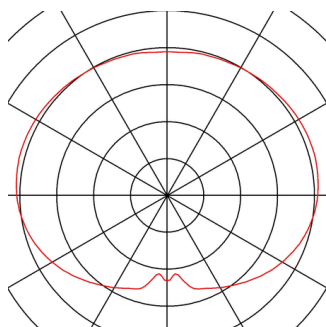

ROTOBALL FLOOR 50

Outdoor Standleuchte, TC-(D,H,T,Q)SE, IP44, Kugel, weiß, Ø 50 cm, max. 24W

Die ROTOBALL FLOOR 50 ist die Lösung, um Ihren Außenbereich dezent in Szene zu setzen. Ganz gleich ob es Ihr Vorgarten, die Terrasse oder der Garten ist, sorgt die runde Leuchte für eine gemütliche Atmosphäre in der Dämmerung oder am späten Abend. Verteilen Sie gleich mehrere ROTOBOOLL Leuchten im Außenbereich, wird sich ein wahres Lichterparadies in Ihrem Garten entfalten. Bei der Außenleuchte handelt es sich um ein transloziertes, mobiles Lichtobjekt mit einem geschlossenen, robusten Leuchten-Schirm aus opalem Kunststoff. Durch die Schutzart IP44, sowie Netzkabel inklusive Netzstecker ist die Leuchte an fast jedem Ort einsetzbar und wird somit zum Blickfang in jedem Garten.

TECHNISCHE DATEN

Art. Nr.:	227221
Fassung	E27
Anzahl Fassungen	1
Leuchtmittel inklusive	0
Primäre Nennspannung	230V ~50Hz mA/V
Durchmesser	50.0 cm
Nettogewicht	3.285 kg
Bruttogewicht	5.236 kg
IP Code	IP 44
Schutzklasse	I
Schlagfestigkeitsklasse	IK04
Schlagfestigkeit	0,5 Joule
Montage	Mobil
Wattage	24 W
Farbe	grau
BIG WHITE Seite	565